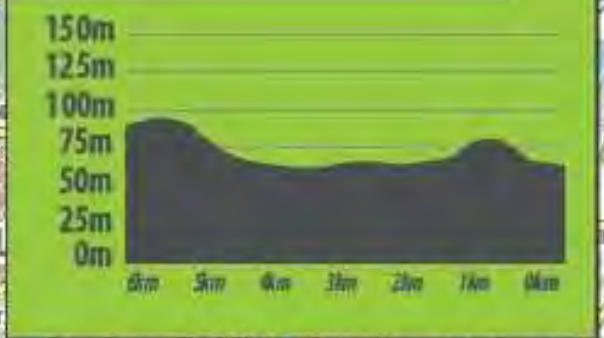

**SITTARD GELEEN - SITTARD GELEEN**  
 Se etappe / étape  
 Vrijdag / Vendredi, 11-08-2017  
 Afstand / Distance 164,9 km

**Hoogteprofiel / Dénivellation**

**Hoogteprofiel laatste 6 km / Dénivellation derniers 6 km**

**SITTARD-GELEEN**

**REFRESHMENT STATION**

**BINCK GOLDEN**

**CAUBERG**

- 12:33  
15:53  
15:46
- 12:31  
14:51  
15:43
- 14:44  
15:36  
16:28
- 14:38  
15:30  
16:22
- 14:40  
15:32  
16:23

**BINCKBANK TOUR 11 AUG**

De Middenweg t.h.v. Steenakkerweg tot en met Urmonderbaan wordt tussen 13:30 en 16:45 uur afgesloten.

Wegafsluitingen (+/- 5min) omstreeks:

- 12:30  
Start Tom Dumoulin Bike Park
- 12:31 - 14:51 - 15:43  
Lissabonstraat - Parijsboulevard - Helsinkistraat - Europaboulevard - Bergerweg - Mgr. Vranckenstraat - Holleweg
- 12:33 - 14:53 - 15:46  
Mgr. Claessenstraat - Wilhelminastraat - Engelenkampstraat - Leyenbroekerweg - Pres. Kennedysingel
- 12:37 - 14:59 - 15:51  
Lahrstraat
- 14:38 - 15:30 - 16:22  
Stoksweg - Putherweg - Hanswinkel - Heijdenpad
- 14:40 - 15:32 - 16:23  
Windraak - Sittarderweg - Helweg - Watersley
- 14:44 - 15:36 - 16:28  
Eggerweg - Madridstraat
- 16:36  
Finish Tom Dumoulin Bike Park